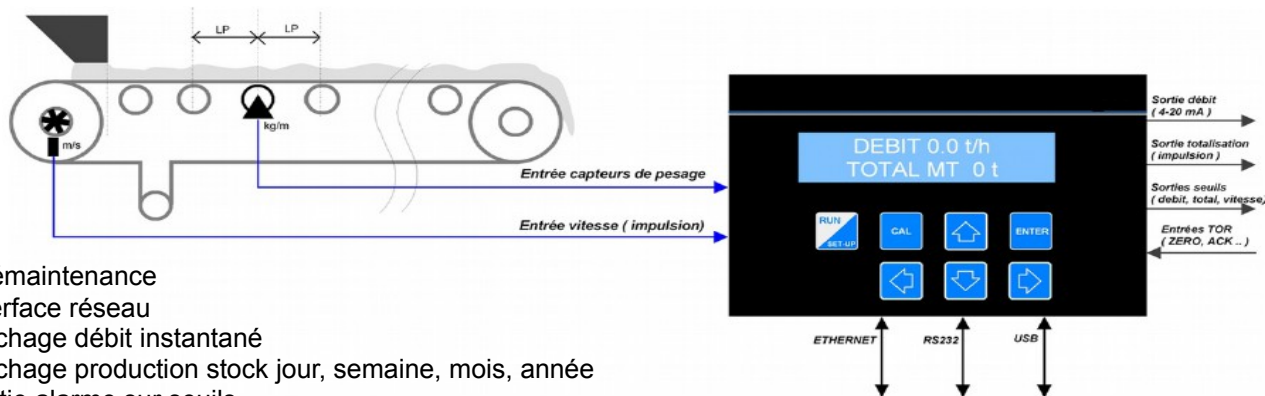

CARACTÉRISTIQUES DE L'INDICATEUR DE DEBIT

- -Télémaintenance
- Interface réseau
- Affichage débit instantané
- Affichage production stock jour, semaine, mois, année
- Sortie alarme sur seuils

OPTIONS

- Capteur de vitesse pour tapis à vitesse variable commandée par un variateur
- Connexion à un automate existant (si compatible)
- VALMONITOR CEMCAR Logiciel concentrateur des mesures pour carrières, mines, cimenteries, etc.
- Connexion à distance pour suivi de production par internet
- VALBRIDGE logiciel de gestion des livraisons en pont bascule

Ce document n'est pas contractuel VALDATA se réservant toute modification.